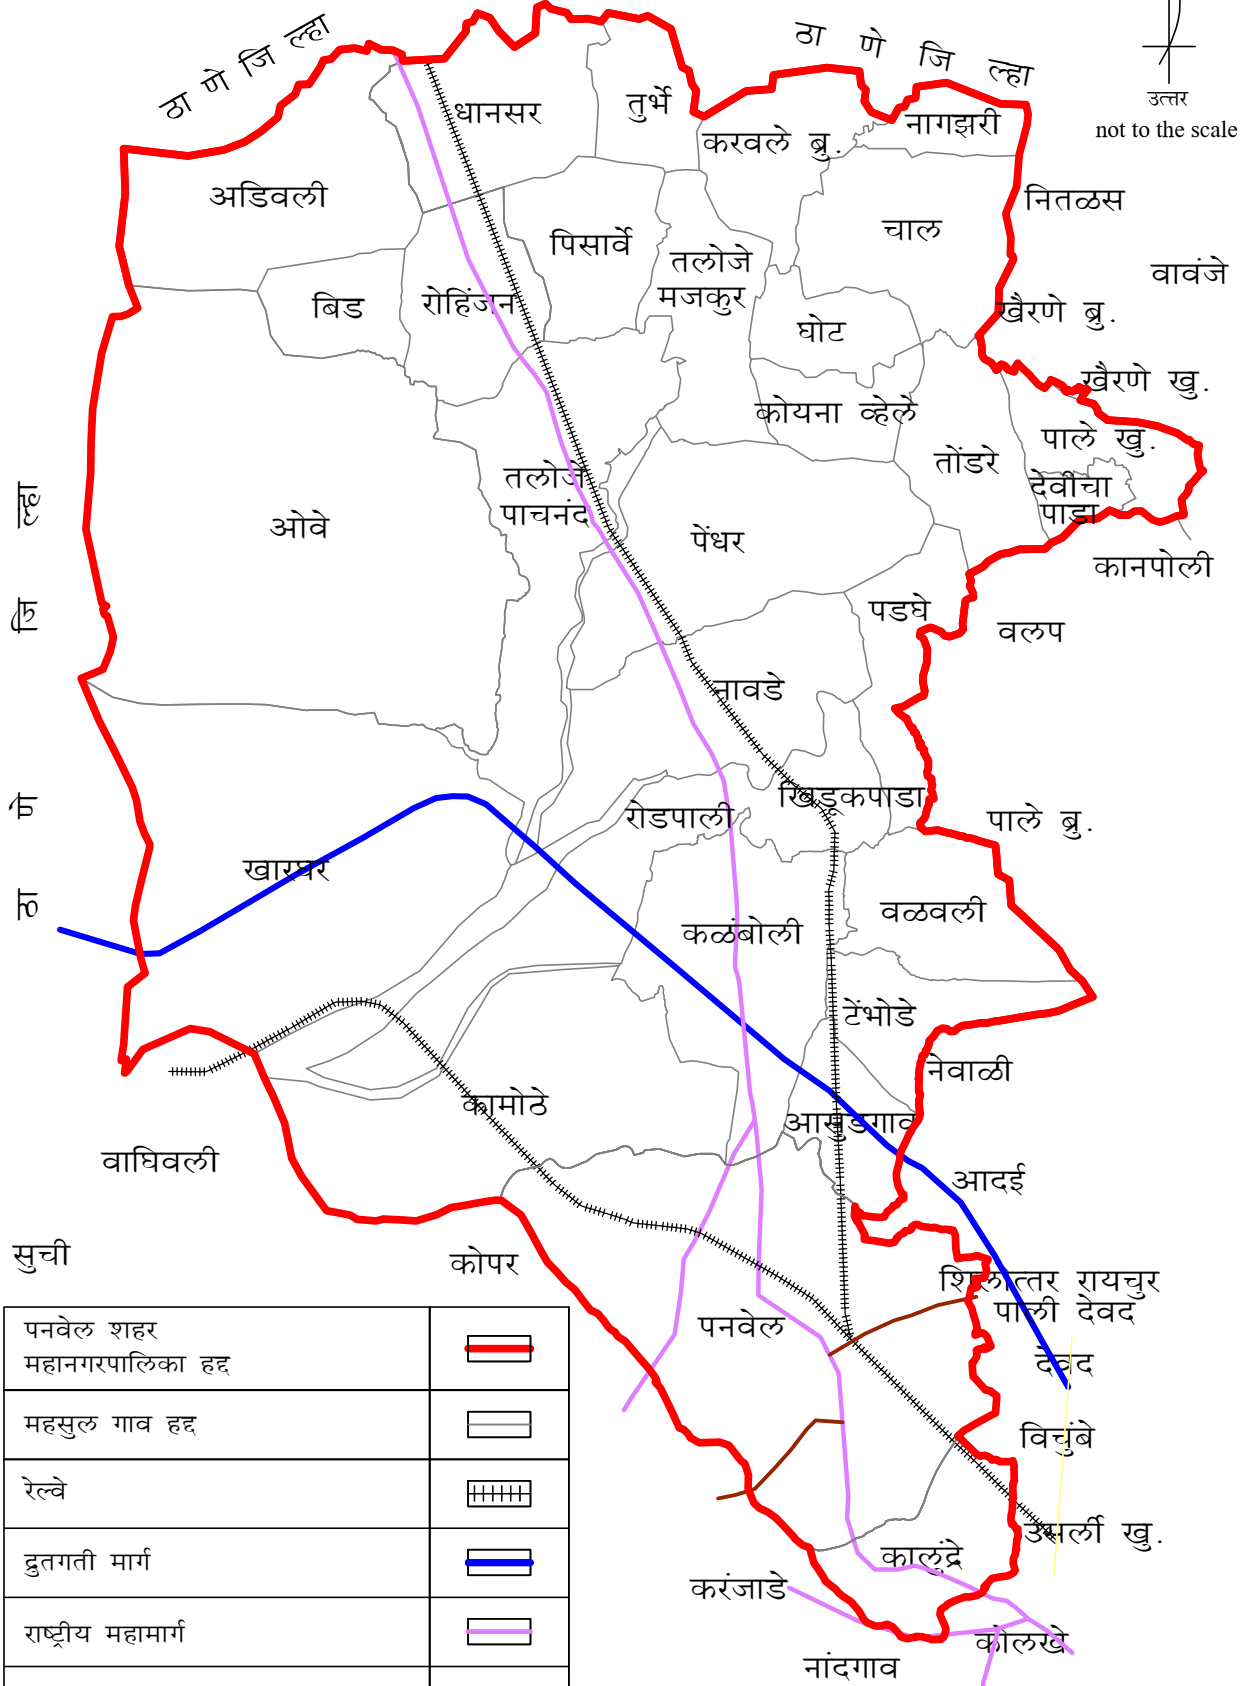

# पनवेल महानगरपालिका

लोकसंख्या — ५,०९,९०१

(सन २०११ जनगणना)

क्षेत्रफळ — ११०.०६ चौ.कि.मी.

ता. पनवेल, जि. रायगड.

not to the scale

सुची

पनवेल शहर महानगरपालिका हद्द	
महसुल गाव हद्द	
रेल्वे	
द्रुतगती मार्ग	
राष्ट्रीय महामार्ग	
राज्य महामार्ग	